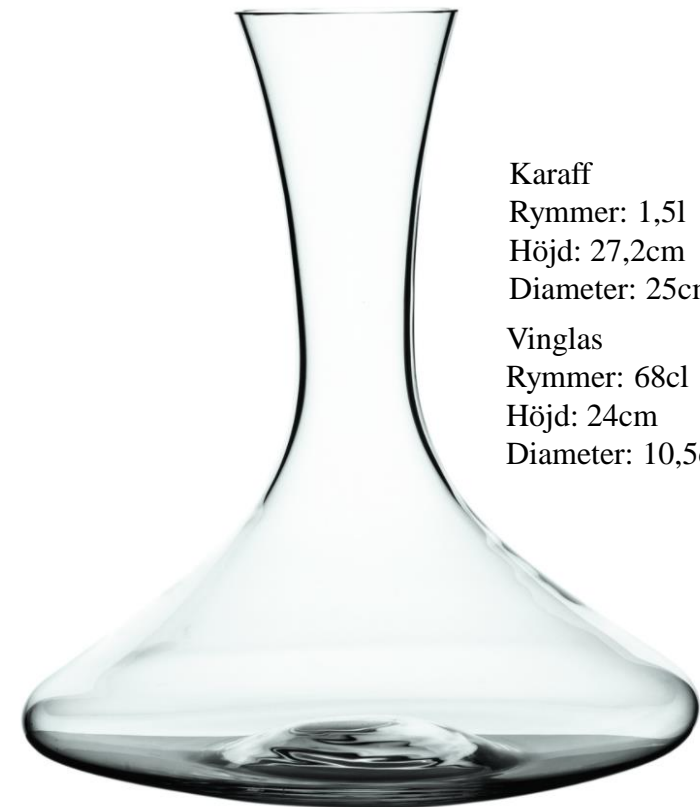

BRISCAPO

— *est 1945* —
sweden

PIEGELAU
THE CLASS OF GLASS

TOSCANA KARAFFSET 3DEL
7430193

Ord.Netto: 495,60kr
Ord.Brutto: 1239kr

Kampanj Netto: 247,6kr
Kampanj Brutto: 599kr

50% Rabatt

Karaff
Rymmer: 1,5l
Höjd: 27,2cm
Diameter: 25cm

Vinglas
Rymmer: 68cl
Höjd: 24cm
Diameter: 10,5cm

Komplettera med fler Vinglas!
Hybrid (12p) 4328035

Ord.Netto: 67,60kr/st
Ord.Brutto: 169kr/st
Kampanj Netto: 54,60kr/st